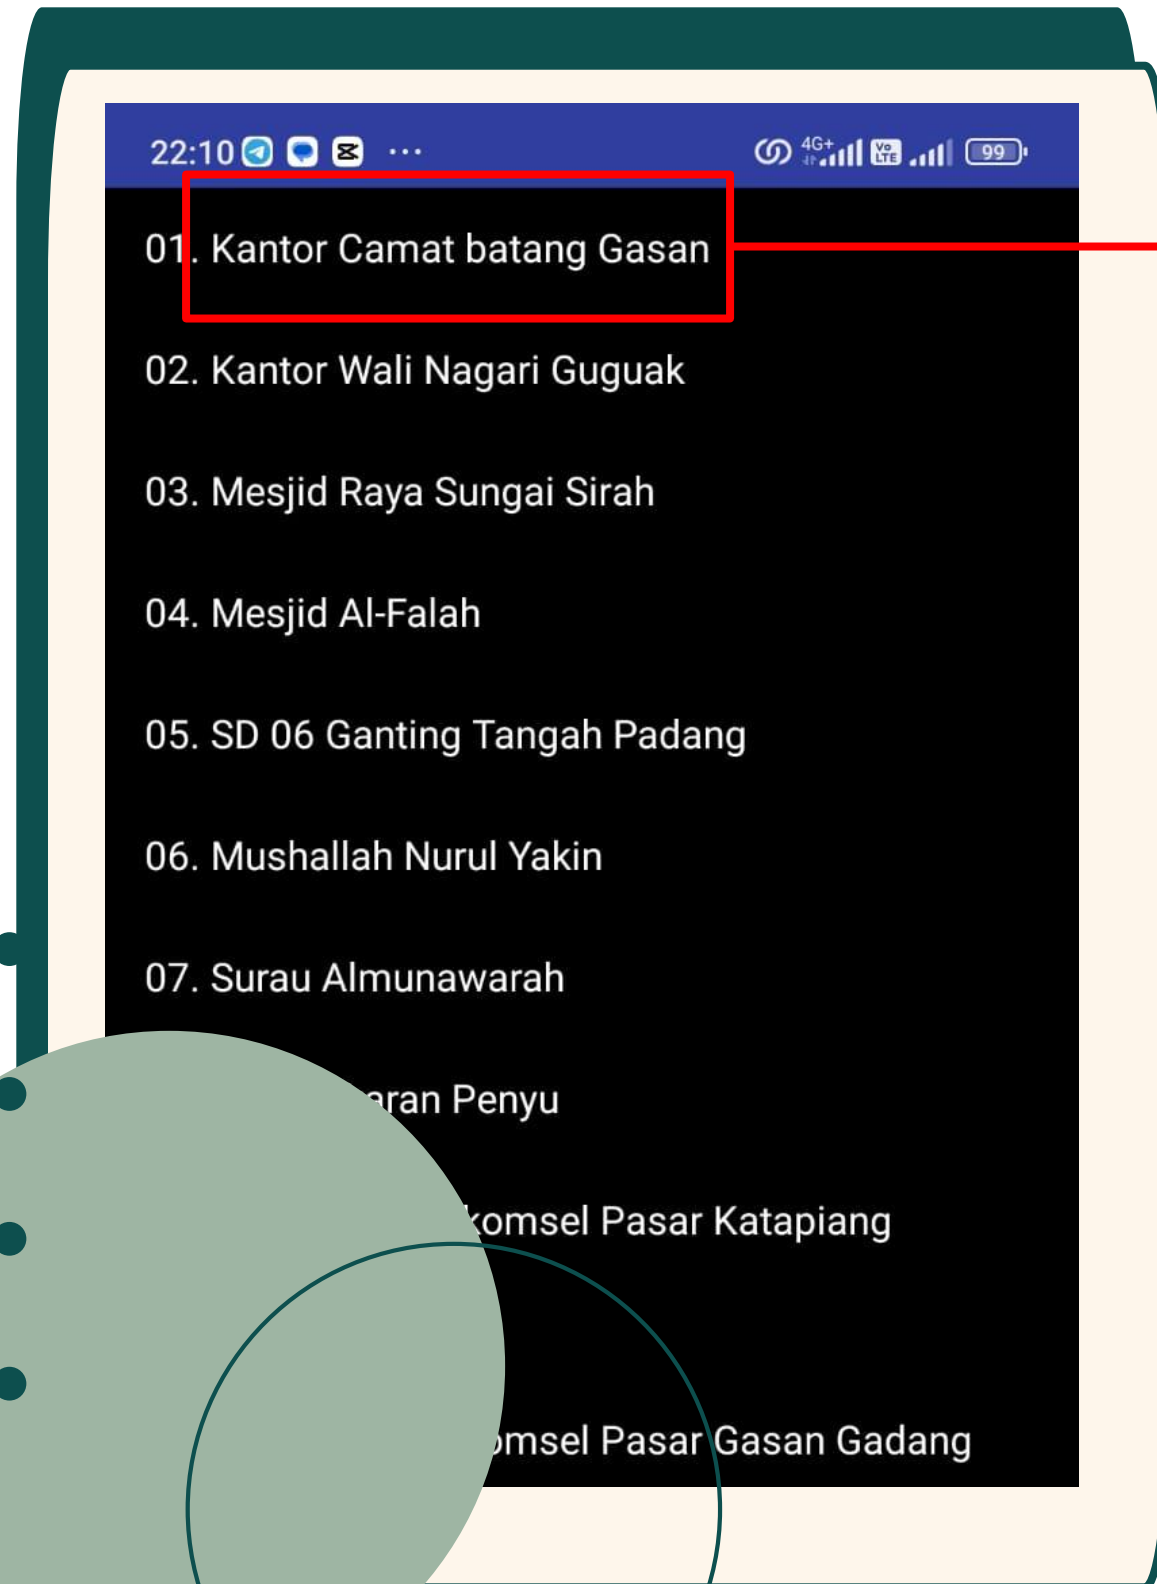

Badan Penanggulangan
Bencana Daerah

Kabupaten Padang
Pariaman

Pedoman teknis Apel EWS

Pedoman teknis Apel EWS

The screenshot shows the initial form of the 'APLIKASI FORM PENGECEKAN EWS BPBD KABUPATEN PADANG PARIAMAN'. At the top is the BPBD logo. The form fields are: 'Nama Petugas Pemeriksa' with a placeholder 'Isi Dengan Nama Periksa'; 'Lokasi EWS' with a dropdown menu 'Pilih Lokasi EWS'; 'Kondisi EWS' with a dropdown menu 'Pilih Kondisi EWS'; and 'Keterangan Lebih Lanjut' with a placeholder 'Isi dengan Keterangan EWS'. At the bottom are two buttons: 'Kirim' (green) and 'Hapus' (red).

01

Tampilan Awal Aplikasi Apel EWS

Pedoman teknis Apel EWS

**APLIKASI FORM PENGECEKAN EWS BPBD
KABUPATEN PADANG PARIAMAN**

Nama Petugas Pemeriksa
Erdian

Lokasi EWS
Pilih EWS

Kondisi EWS
Pilih Kondisi EWS

Keterangan Lebih Lanjut

English → Indonesian

Klik tombol terjemahan setelah mengetik.

"Erdian" Erwiana Erwin

02

Isikan Nama Pemeriksa Petugas
Pemeriksa EWS

Pedoman teknis Apel EWS

03

Pilih Lokasi EWS