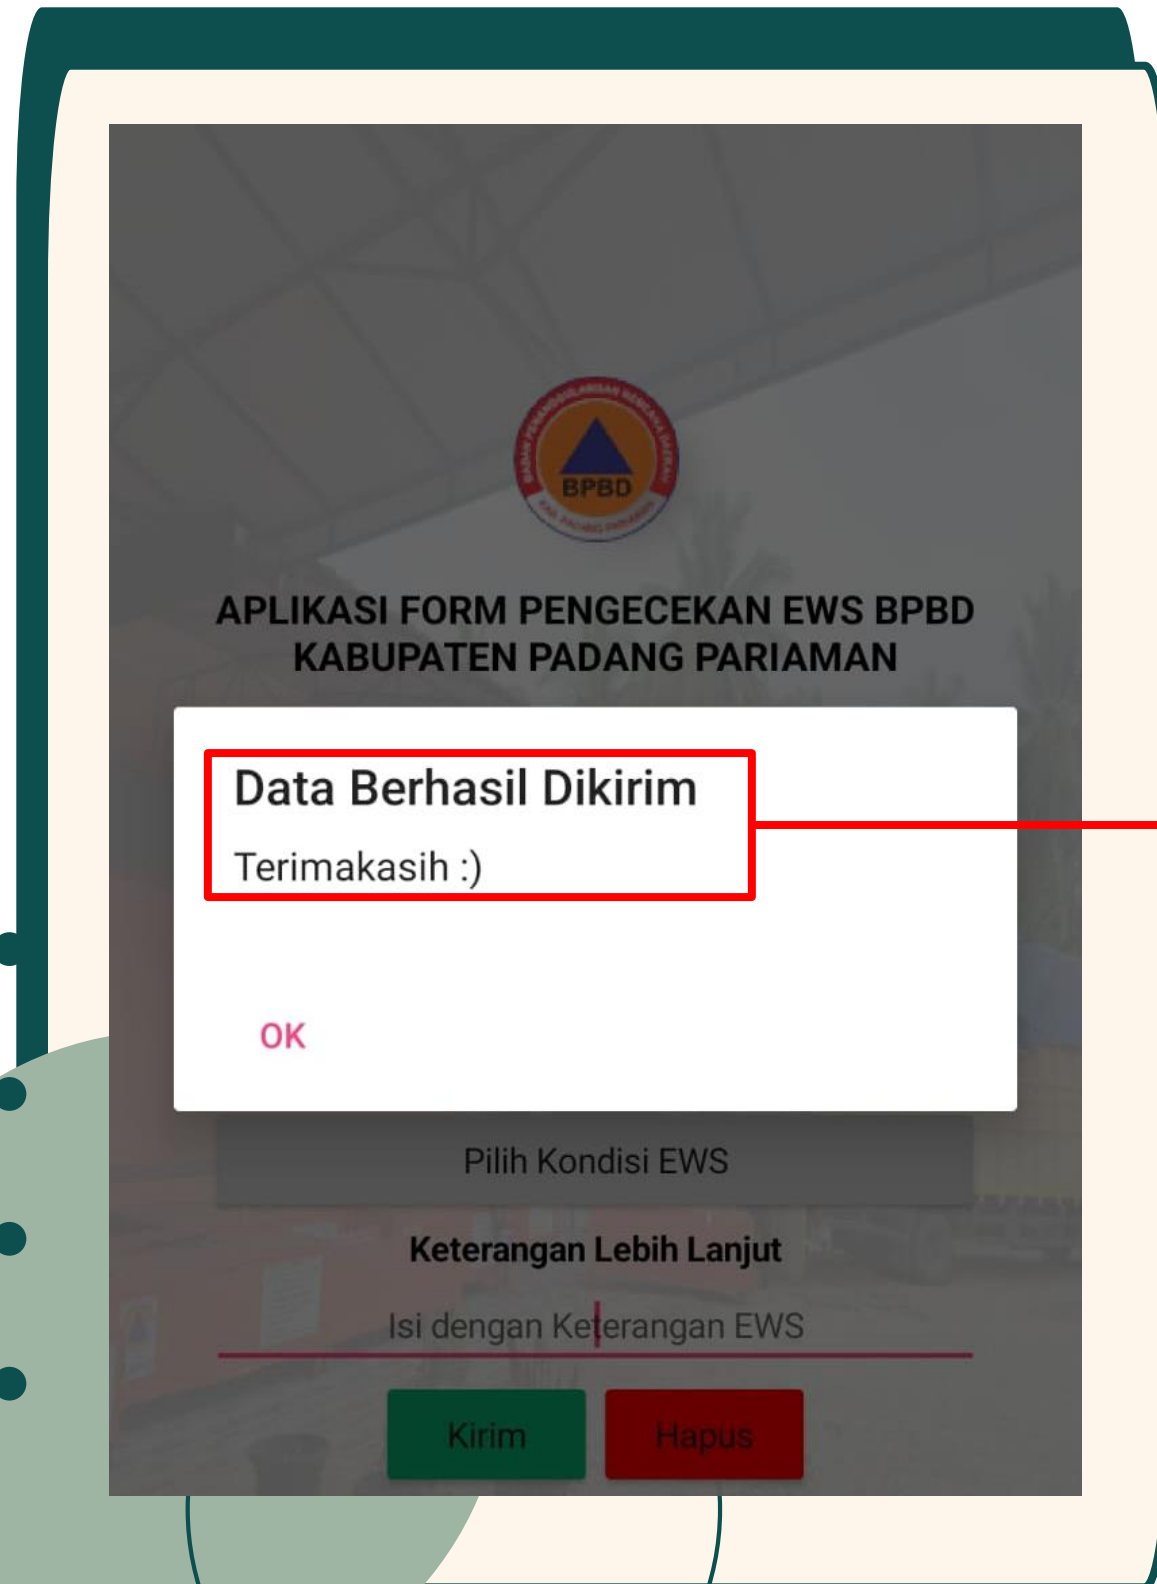

Pedoman teknis Apel EWS

06

Tampilan Ketika Berhasil Mengirim
Data

Pedoman teknis Apel EWS

06

Tampilan Pada Rekapan Hasil Apel EWS yang akan diperiksa langsung oleh pimpinan

Laporan Pemeriksaan EWS

File Edit Tampilan Sisipkan Format Data Alat Ekstensi Bantuan

100% | Rp % .0 .00 123 | Defaul... | - 10 + | B I A

B7 | fx testGshs

	A	B	C	D	E	F
1	Timestamp	Nama Pemeriksa	Lokasi Ews	Kondisi EWS	Keterangan Lebih Lanjut	
18	03/07/2024 22:20:58		04. Masjid Al-Falah	Tidak Hidup		
19	03/07/2024 22:21:07		04. Masjid Al-Falah	Tidak Hidup		
20	03/07/2024 22:21:18	halo	04. Masjid Al-Falah	Tidak Hidup		
21	03/07/2024 22:27:19	halo	02. Kantor Wali Nagari G	Hidup	ke	
22	03/07/2024 22:28:19	tes	03. Masjid Raya Sungai	Hidup	fdd	
23	03/07/2024 22:30:10	Erdian	04. Masjid Al-Falah	Hidup	Ews Dapat Terdengar	
24	03/07/2024 22:30:31	hshw	07. Surau Almunawarah	Tidak Hidup	hshs	
25	03/07/2024 22:37:20	Alisha	16 Masjid Raya Sungai L	Hidup	Hidup dan keras	
26	04/07/2024 0:24:57	bsbsb	08. Penangkaran Penyu	Hidup	jsnsn	
27	26/07/2024 22:11:49	Erdian	01. Kantor Camat batang	Hidup	EWS dapat didengar dengan baik	
28						
29						
30